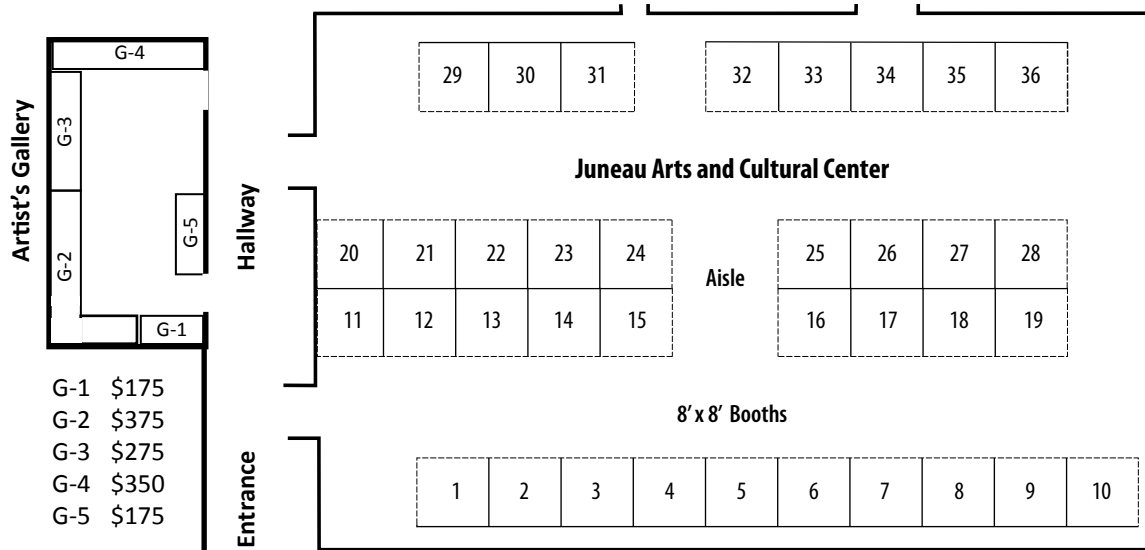

2019 — JUNEAU ARTS & CULTURE CENTER (JACC)

1 \$325 end corner perimeter	13 \$265 center section	25 \$295 end corner center section
2 \$295 perimeter	14 \$265 center section	26 \$265 center section
3 \$295 perimeter	15 \$295 end corner center section	27 \$265 center section
4 \$295 perimeter	16 \$295 end corner center section	28 \$295 end corner center section
5 \$295 perimeter	17 \$265 center section	29 \$295 perimeter
6 \$295 perimeter	18 \$265 center section	30 \$295 perimeter
7 \$295 perimeter	19 \$295 end corner center section	31 \$325 end corner perimeter
8 \$295 perimeter	20 \$265 center section	32 \$325 end corner perimeter
9 \$295 perimeter	21 \$265 center section	33 \$295 perimeter
10 \$325 end corner perimeter	22 \$265 center section	34 \$295 perimeter
11 \$265 center section	23 \$265 center section	35 \$295 perimeter
12 \$265 center section	24 \$295 end corner center section	36 \$325 end corner perimeter